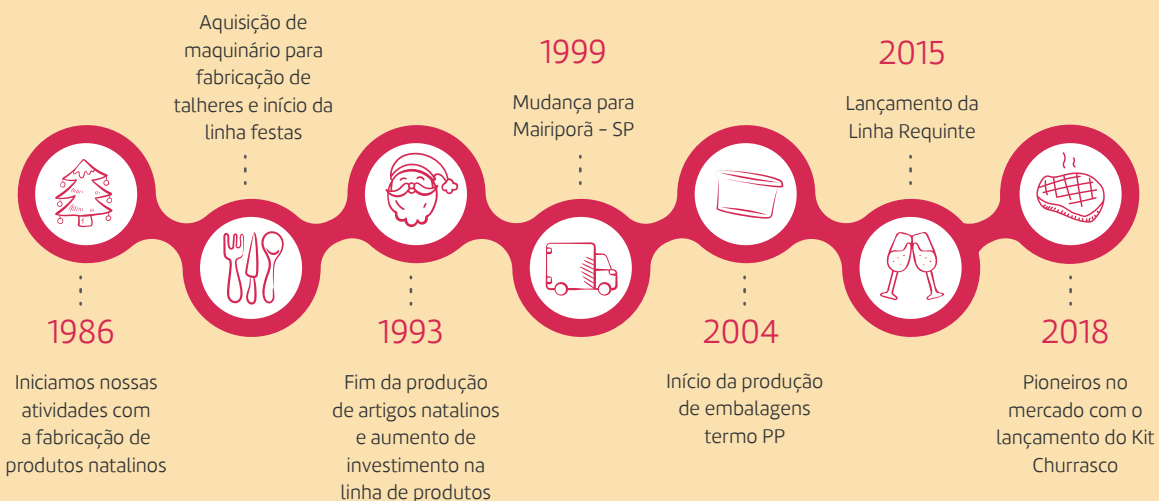

**Catálogo
de Produtos**

Partilhamos momentos únicos com quem realmente importa: **você!**

A Prafesta nasceu para facilitar a sua vida. Desde 1986, trabalhamos para **criar embalagens que são seguras, práticas e cheias de inovação**. Ao longo desses anos, construímos uma rede de troca com nossos clientes e levamos em consideração suas opiniões para o desenvolvimento de cada novo produto.

Contamos com uma equipe apaixonada, capacitada e unida por um objetivo em comum: **ver você crescer usando nossos produtos**. Para isso, unimos nossa expertise com **o que há de melhor em tecnologia** para atender às suas necessidades, seja com embalagens que podem ir direto ao forno ou lacres especiais para evitar problemas no transporte.

Mais do que cliente, consideramos você nosso parceiro nessa jornada.

1986 - 60m²

Vila Maria / SP

1989 - 800m²

Vila Maria / SP

1999 - 2.000m²

Mairiporã / SP

Hoje - 12.000m²

Mairiporã / SP

Nossa História

A Prafesta dedica-se integralmente à **criação de linhas de embalagens que priorizam a sustentabilidade**. Além disso, nos orgulhamos de ser parceiros ativos das iniciativas Plastivida e do Plástico Amigo.